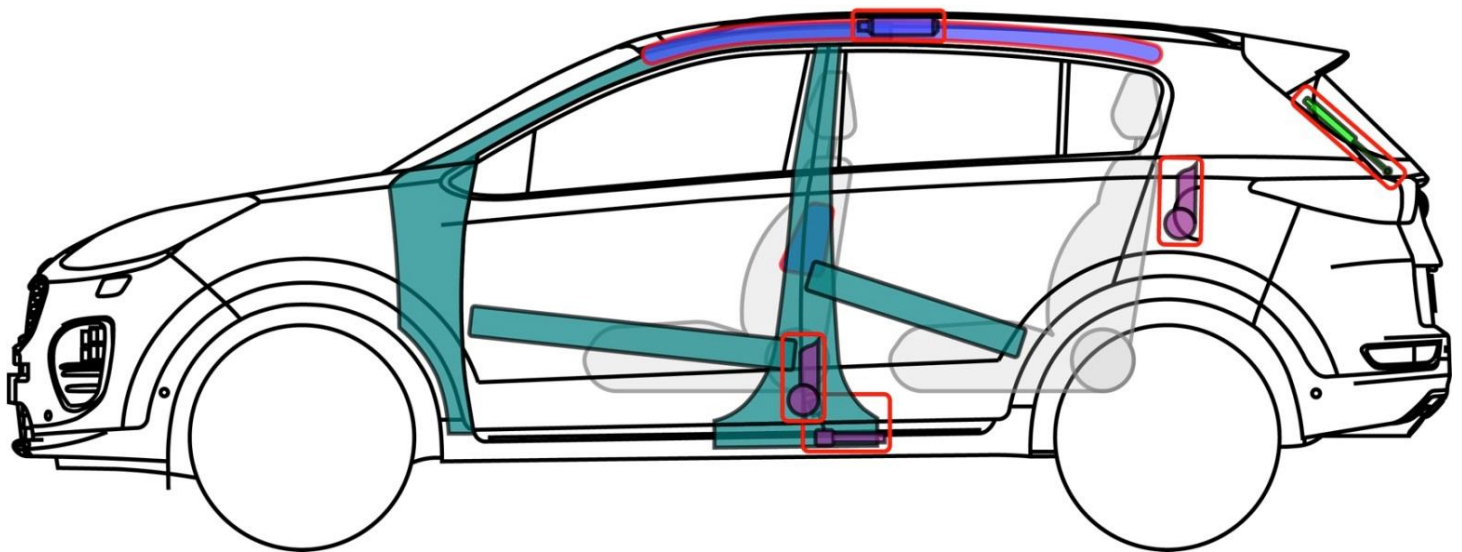

Sportage (QL)

ab 2016

Legende

	Airbag		Karosserie-verstärkung		Steuergerät
	Gas-generator		Überroll-schutz		12 V Batterie
	Gurt-straffer		Gasdruck-dämpfer		Kraftstoff-tank

Sportage