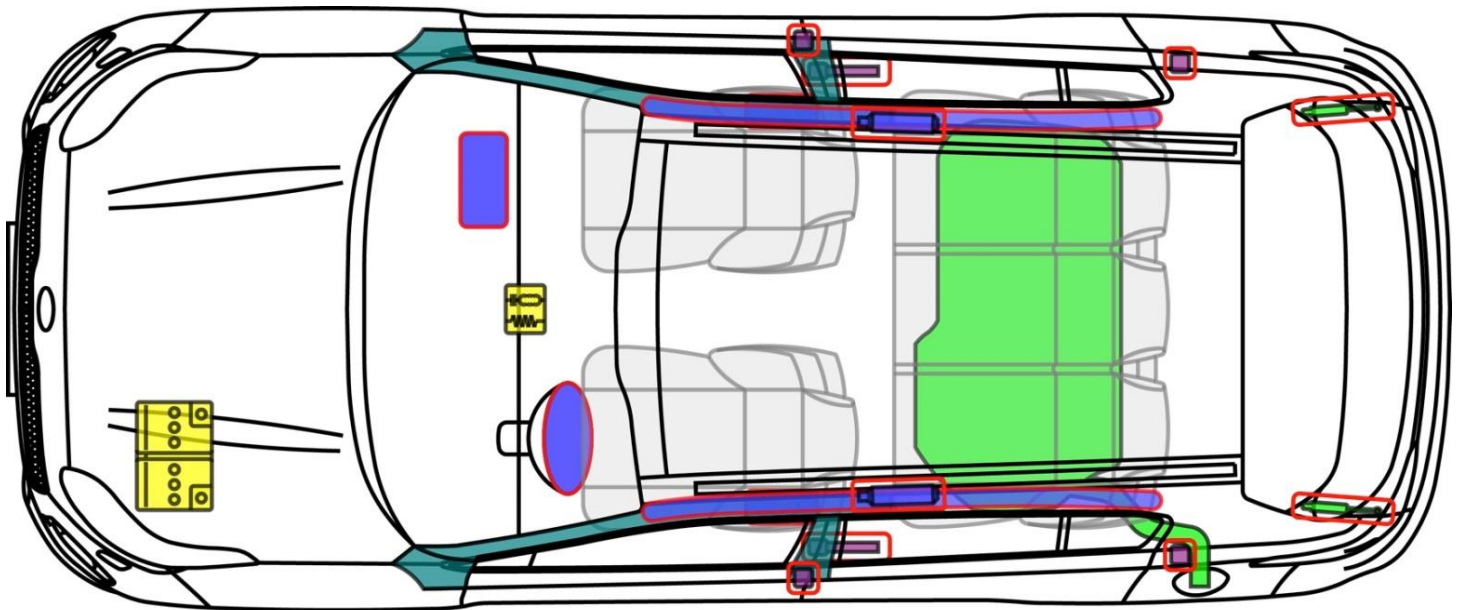

Sportage (QL)

ab 2016

Legende

	Airbag		Karosserie-verstärkung		Steuergerät
	Gas-generator		Überroll-schutz		12 V Batterie
	Gurt-straffer		Gasdruck-dämpfer		Kraftstoff-tank

Sportage