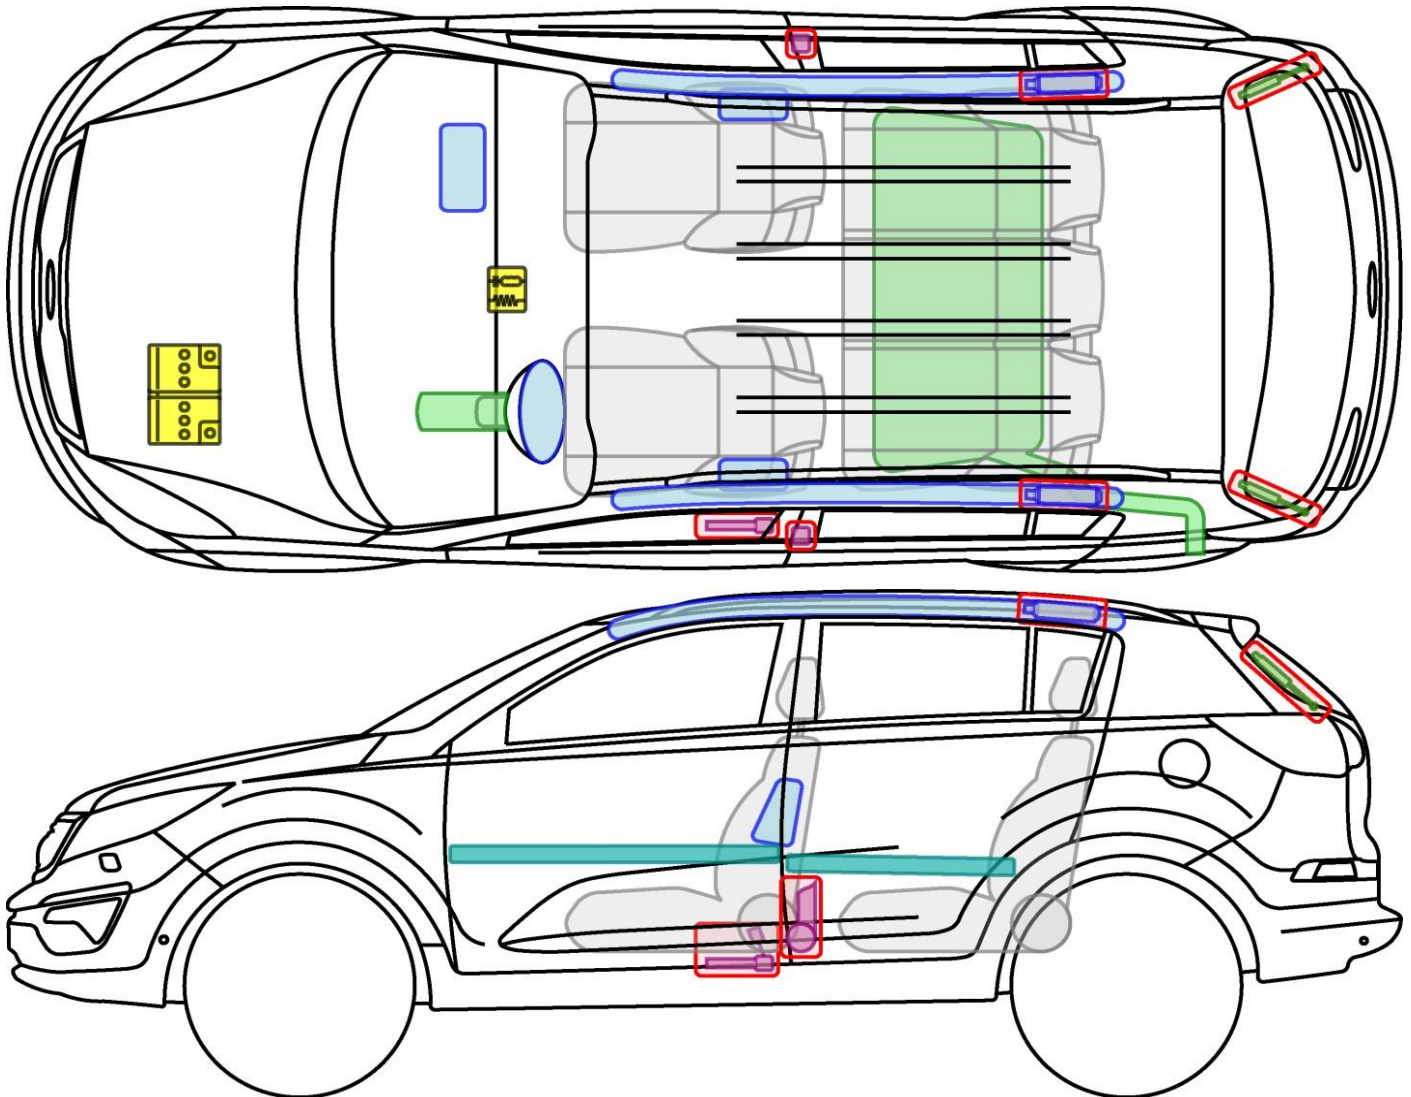

Sportage (SL)

2010-2016
inklusive Facelift

Legende

	Airbag		Karosserie- verstärkung		Steuergerät
	Gas- generator		Überroll- schutz		Batterie
	Gurt- straffer		Gasdruck- dämpfer		Kraftstoff- tank

Sportage